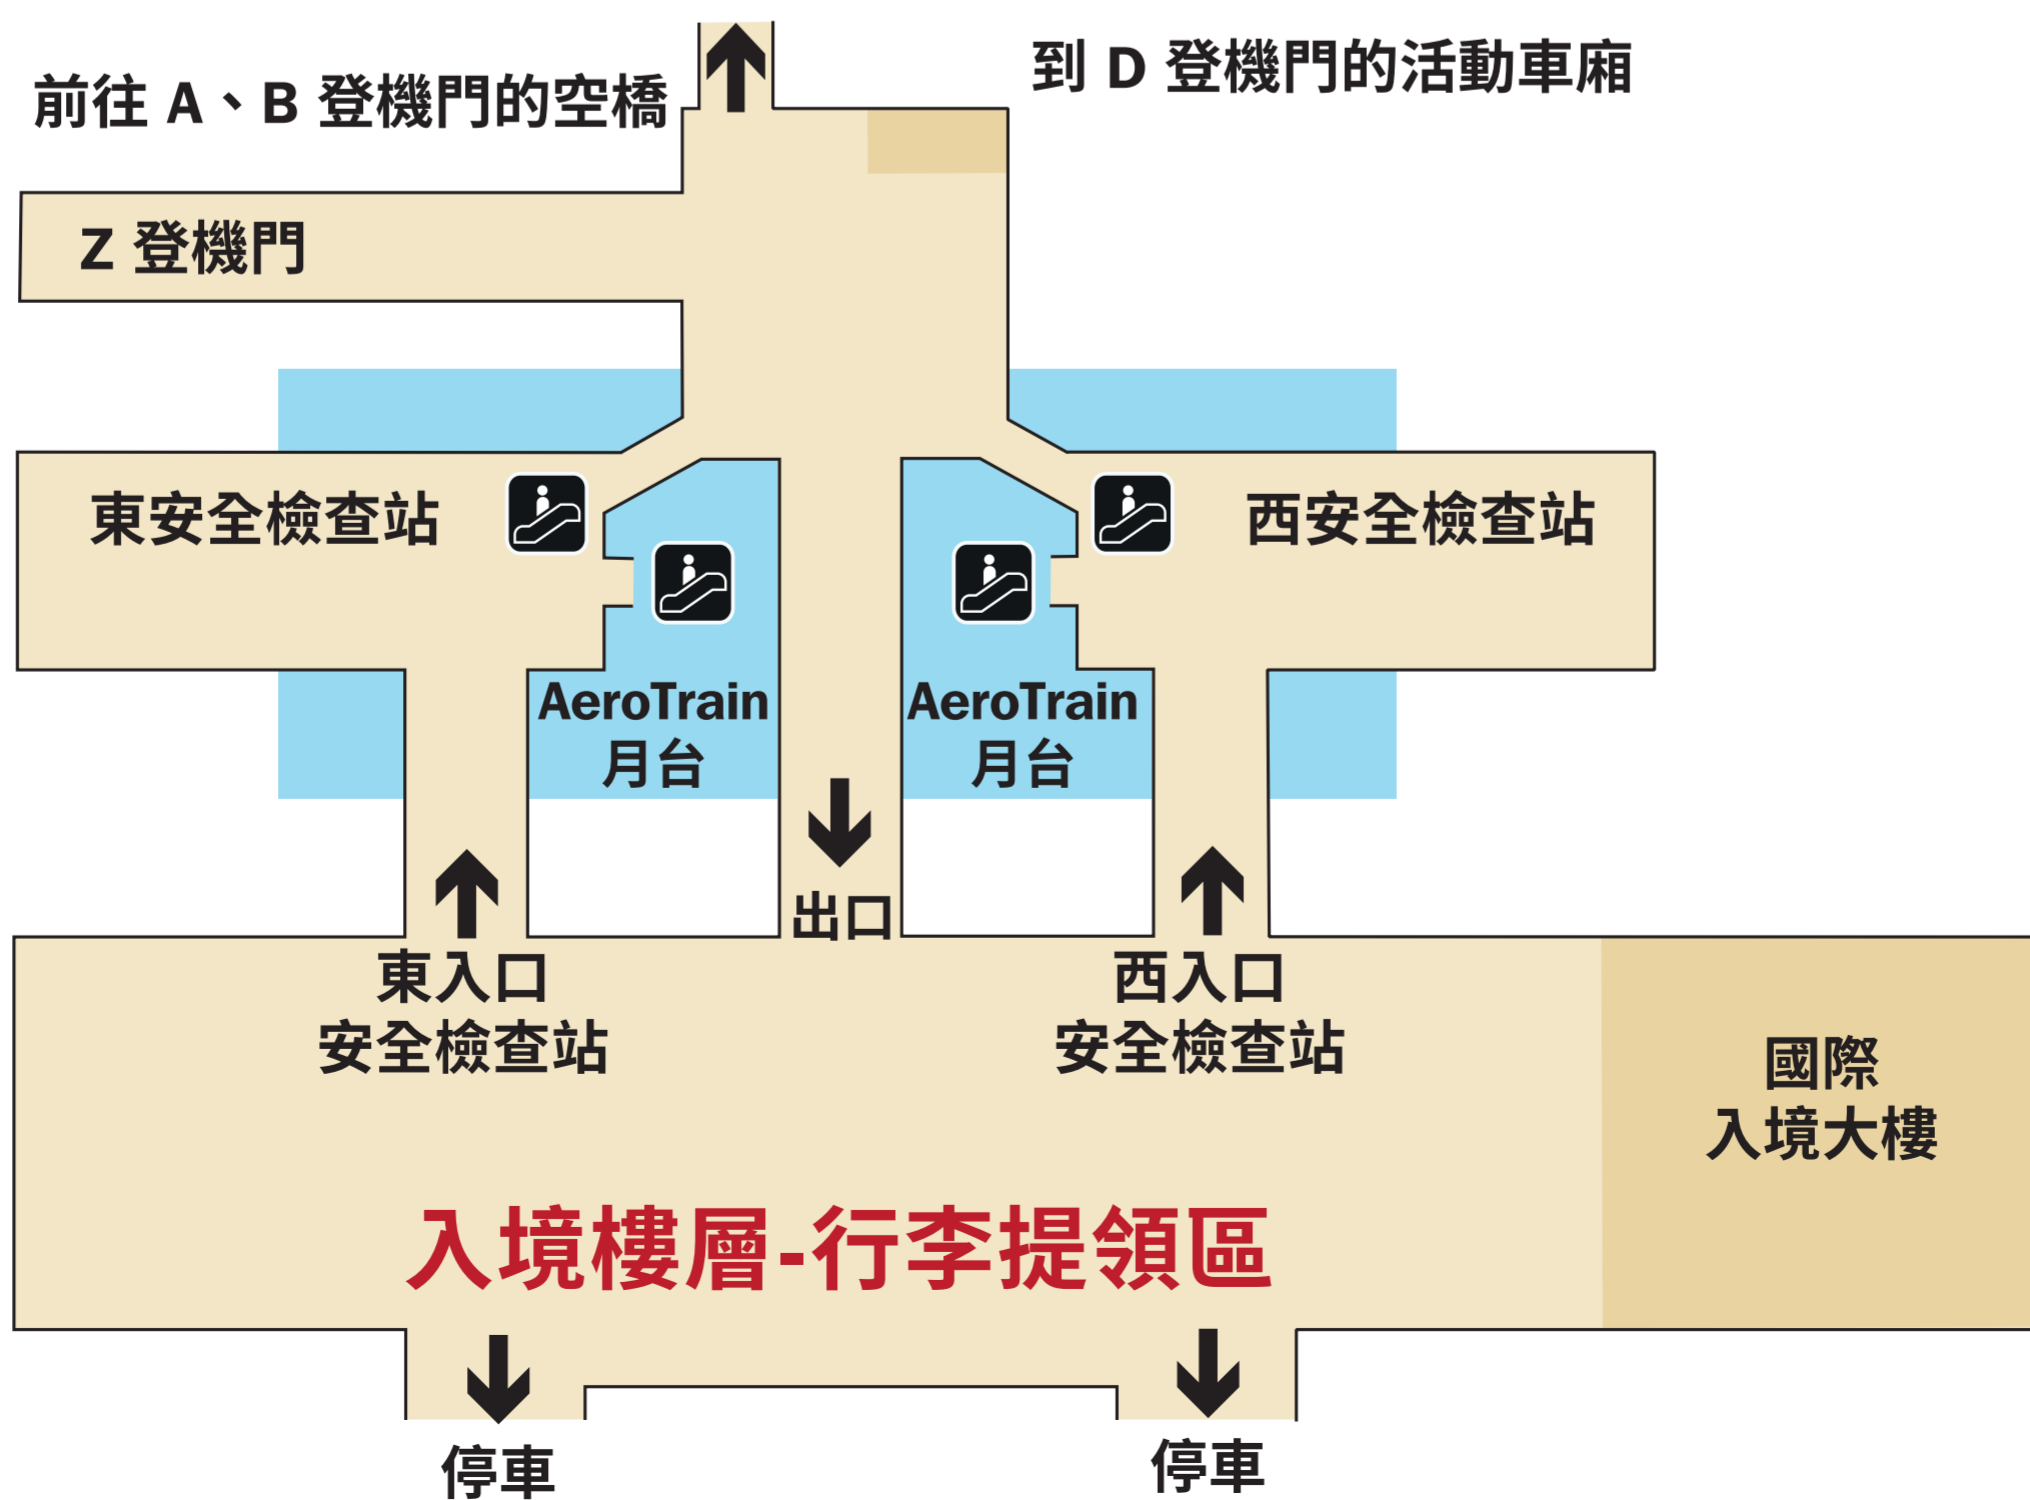

杜勒斯國際機場配置圖

航廈配置圖

電扶梯